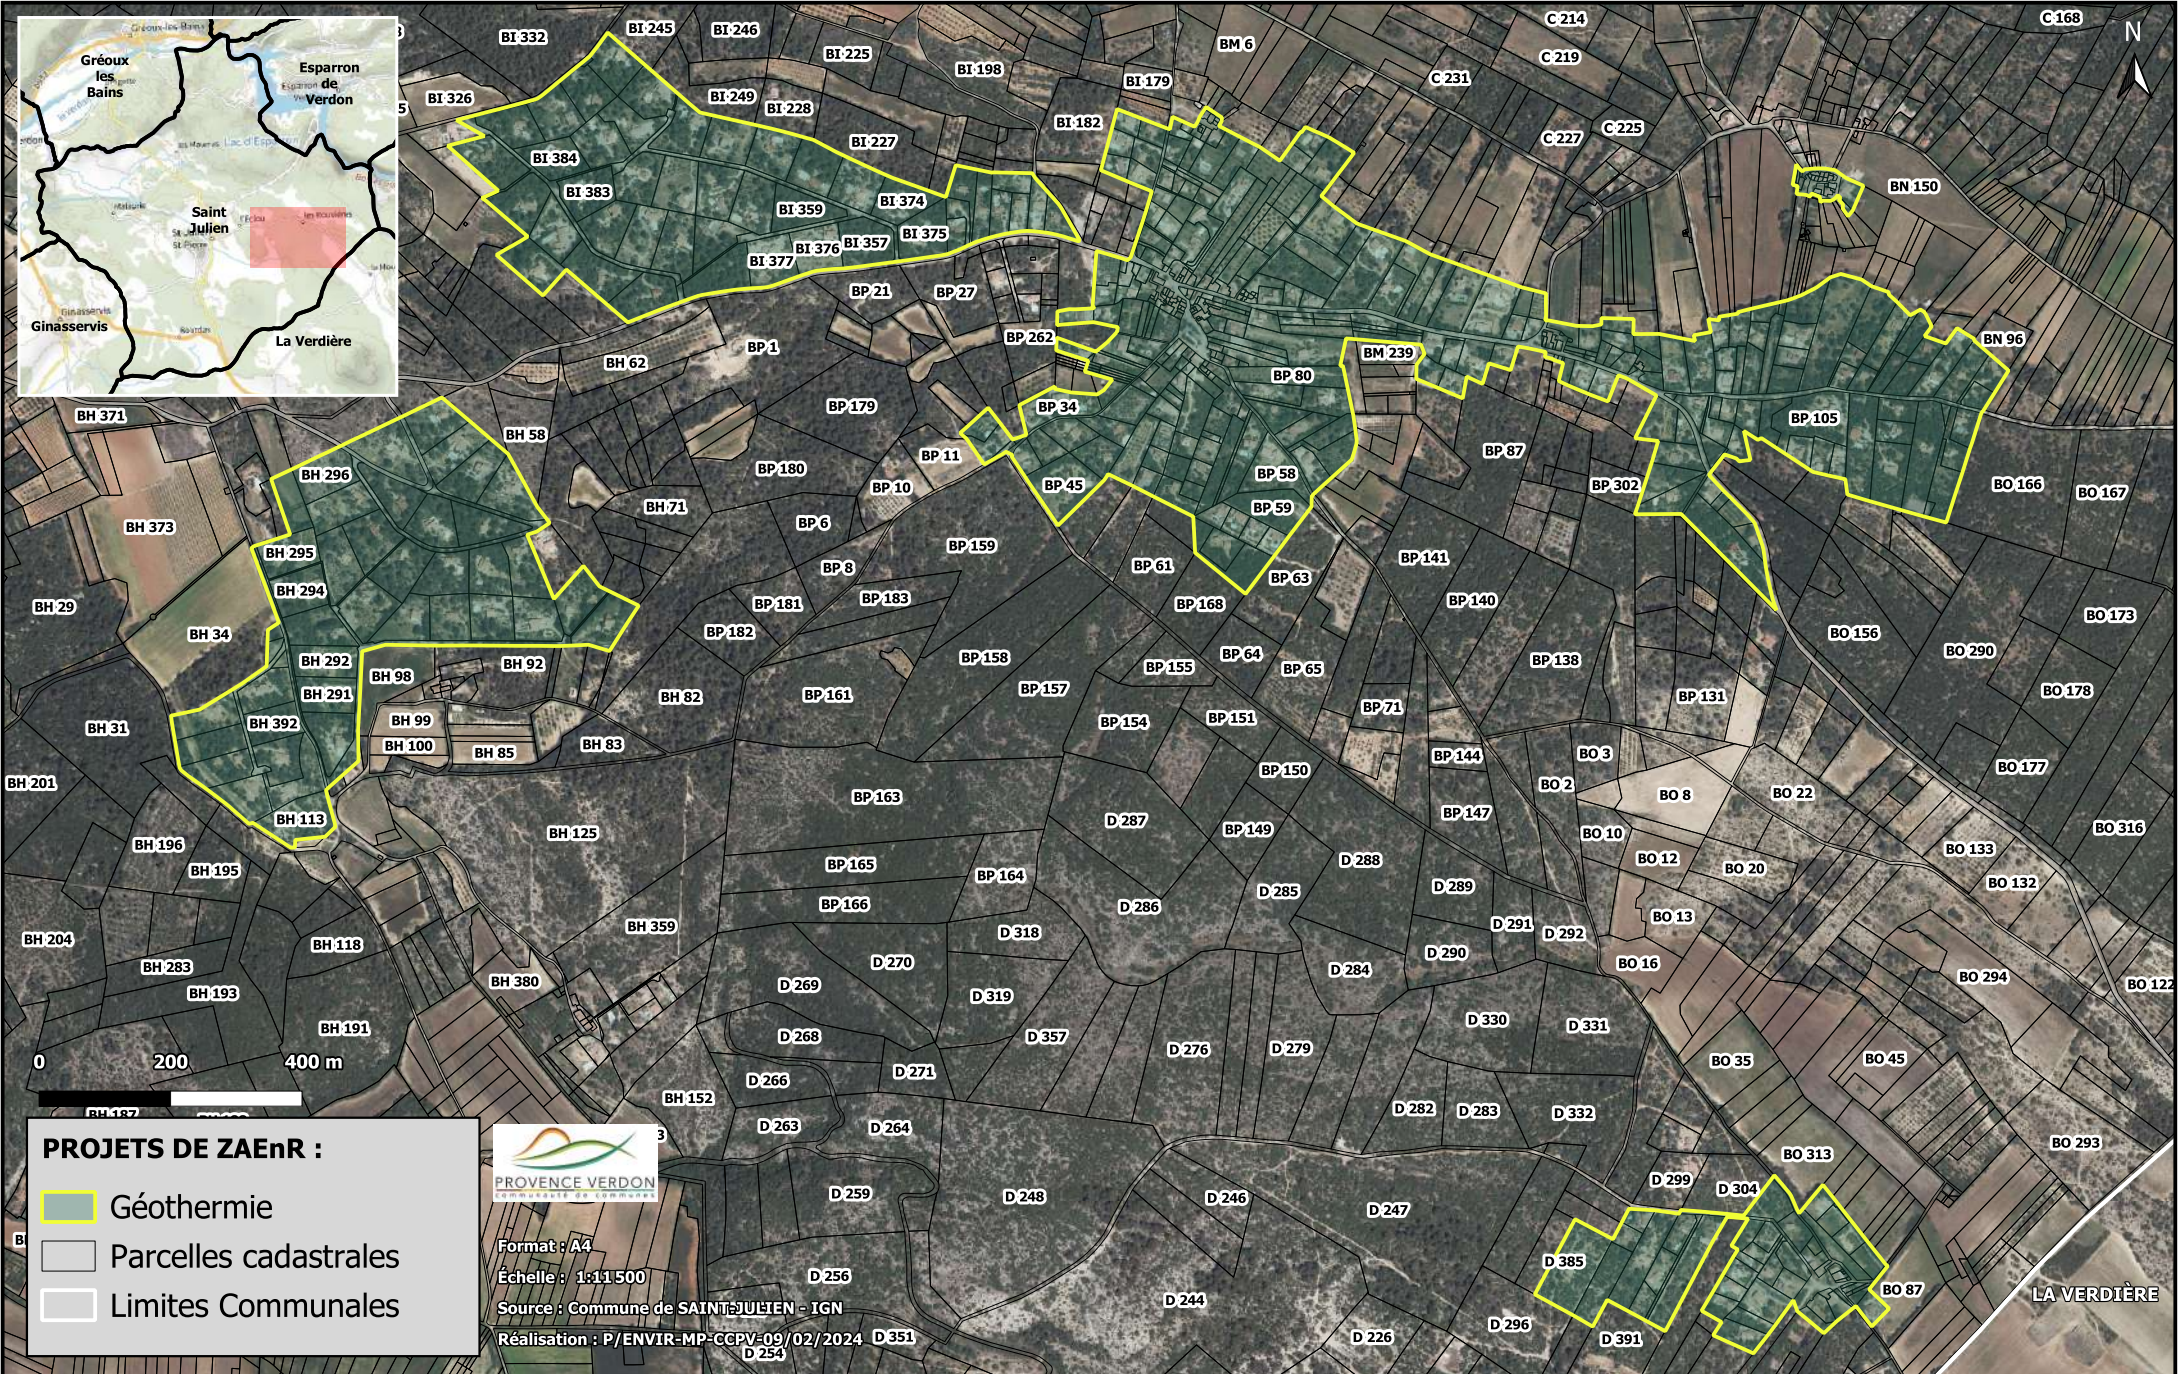

PROJETS DE ZONES D'ACCÉLÉRATION DES EnR - Commune de SAINT-JULIEN

Géothermie - Carte 1/5

PROJETS DE ZONES D'ACCÉLÉRATION DES EnR - Commune de SAINT-JULIEN

Géothermie - Carte 2/4

PROJETS DE ZONES D'ACCÉLÉRATION DES EnR - Commune de SAINT-JULIEN

Géothermie - Carte 3/5

PROJETS DE ZONES D'ACCÉLÉRATION DES EnR - Commune de SAINT-JULIEN

Géothermie - Carte 4/5

PROJETS DE ZAEnR :

- Géothermie
- Parcelles cadastrales
- Limites Communales

Format : A4
Échelle : 1:6000
Source : Commune de SAINT-JULIEN - IGN
Réalisation : P/ENVIR/MP/CCPV-09/02/2024

PROJETS DE ZONES D'ACCÉLÉRATION DES EnR - Commune de SAINT-JULIEN

Géothermie - Carte 5/5

PROJETS DE ZAEnR :

-  Géothermie
-  Parcelles cadastrales
-  Limites Communales

Format : A4

Échelle : 1:7 500

Sources : Commune de SAINT-JULIEN - IGN