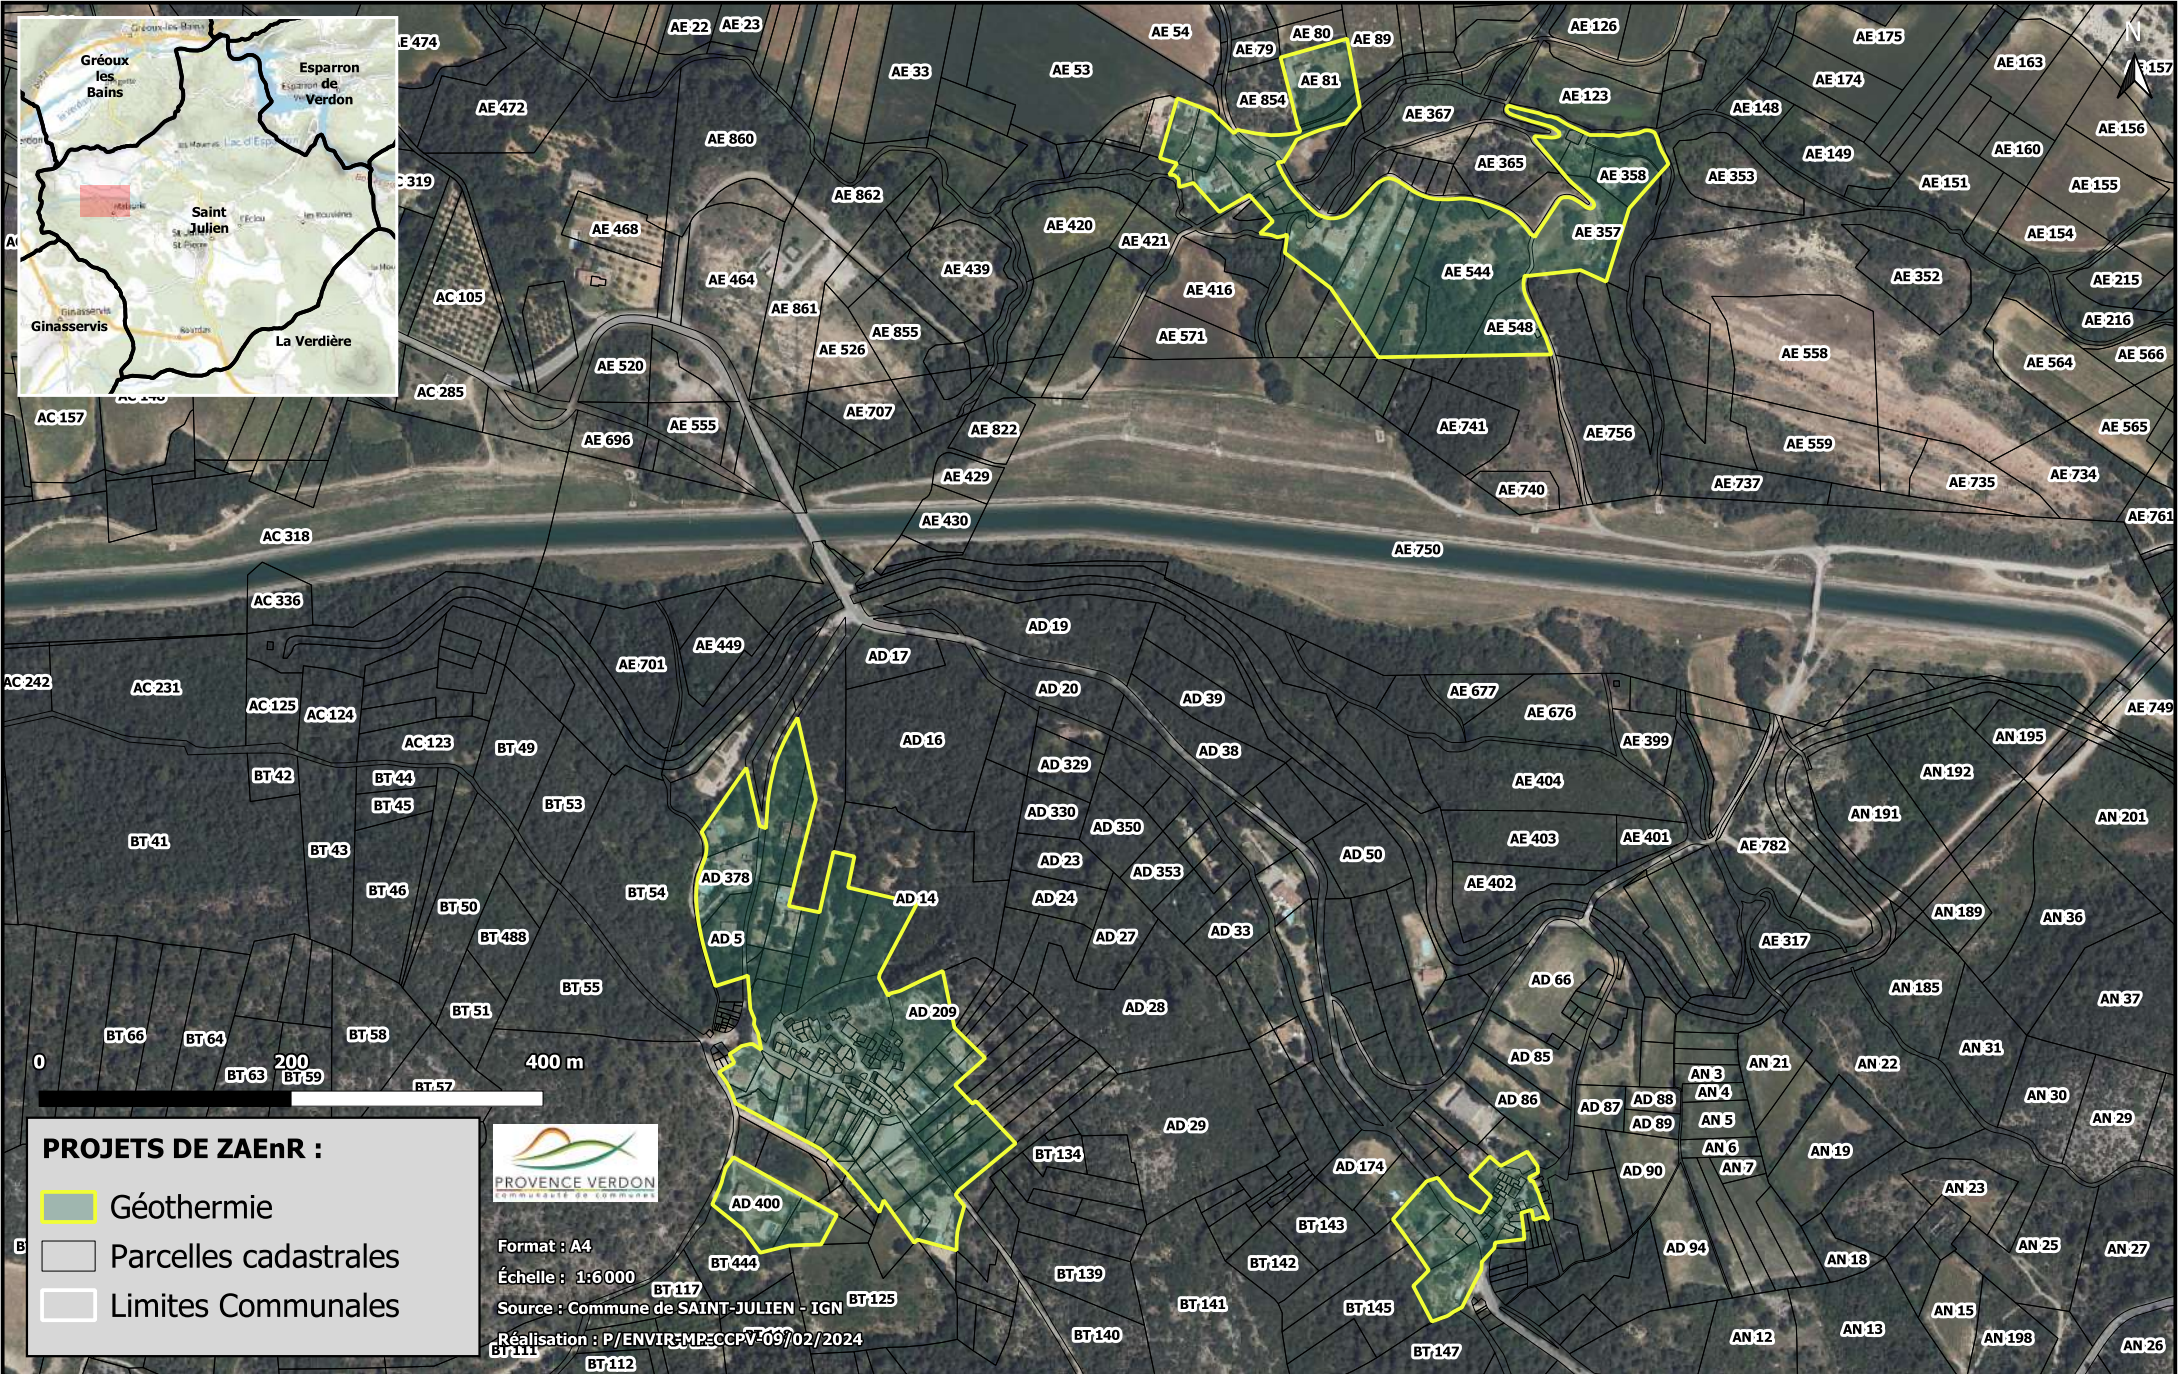

PROJETS DE ZONES D'ACCÉLÉRATION DES EnR - Commune de SAINT-JULIEN

Géothermie - Carte 1/5

PROJETS DE ZONES D'ACCÉLÉRATION DES EnR - Commune de SAINT-JULIEN

Géothermie - Carte 2/4

PROJETS DE ZONES D'ACCÉLÉRATION DES EnR - Commune de SAINT-JULIEN

Géothermie - Carte 3/5

PROJETS DE ZONES D'ACCÉLÉRATION DES EnR - Commune de SAINT-JULIEN

Géothermie - Carte 4/5

PROJETS DE ZAEnR :

- Géothermie
- Parcelles cadastrales
- Limites Communales

Format : A4
Échelle : 1:6000
Source : Commune de SAINT-JULIEN - IGN
Réalisation : P/ENVIR/MP/CCPV-09/02/2024

PROJETS DE ZONES D'ACCÉLÉRATION DES EnR - Commune de SAINT-JULIEN

Géothermie - Carte 5/5

PROJETS DE ZAEnR :

-  Géothermie
-  Parcelles cadastrales
-  Limites Communales

Format : A4

Échelle : 1:7 500

Sources : Commune de SAINT-JULIEN - IGN