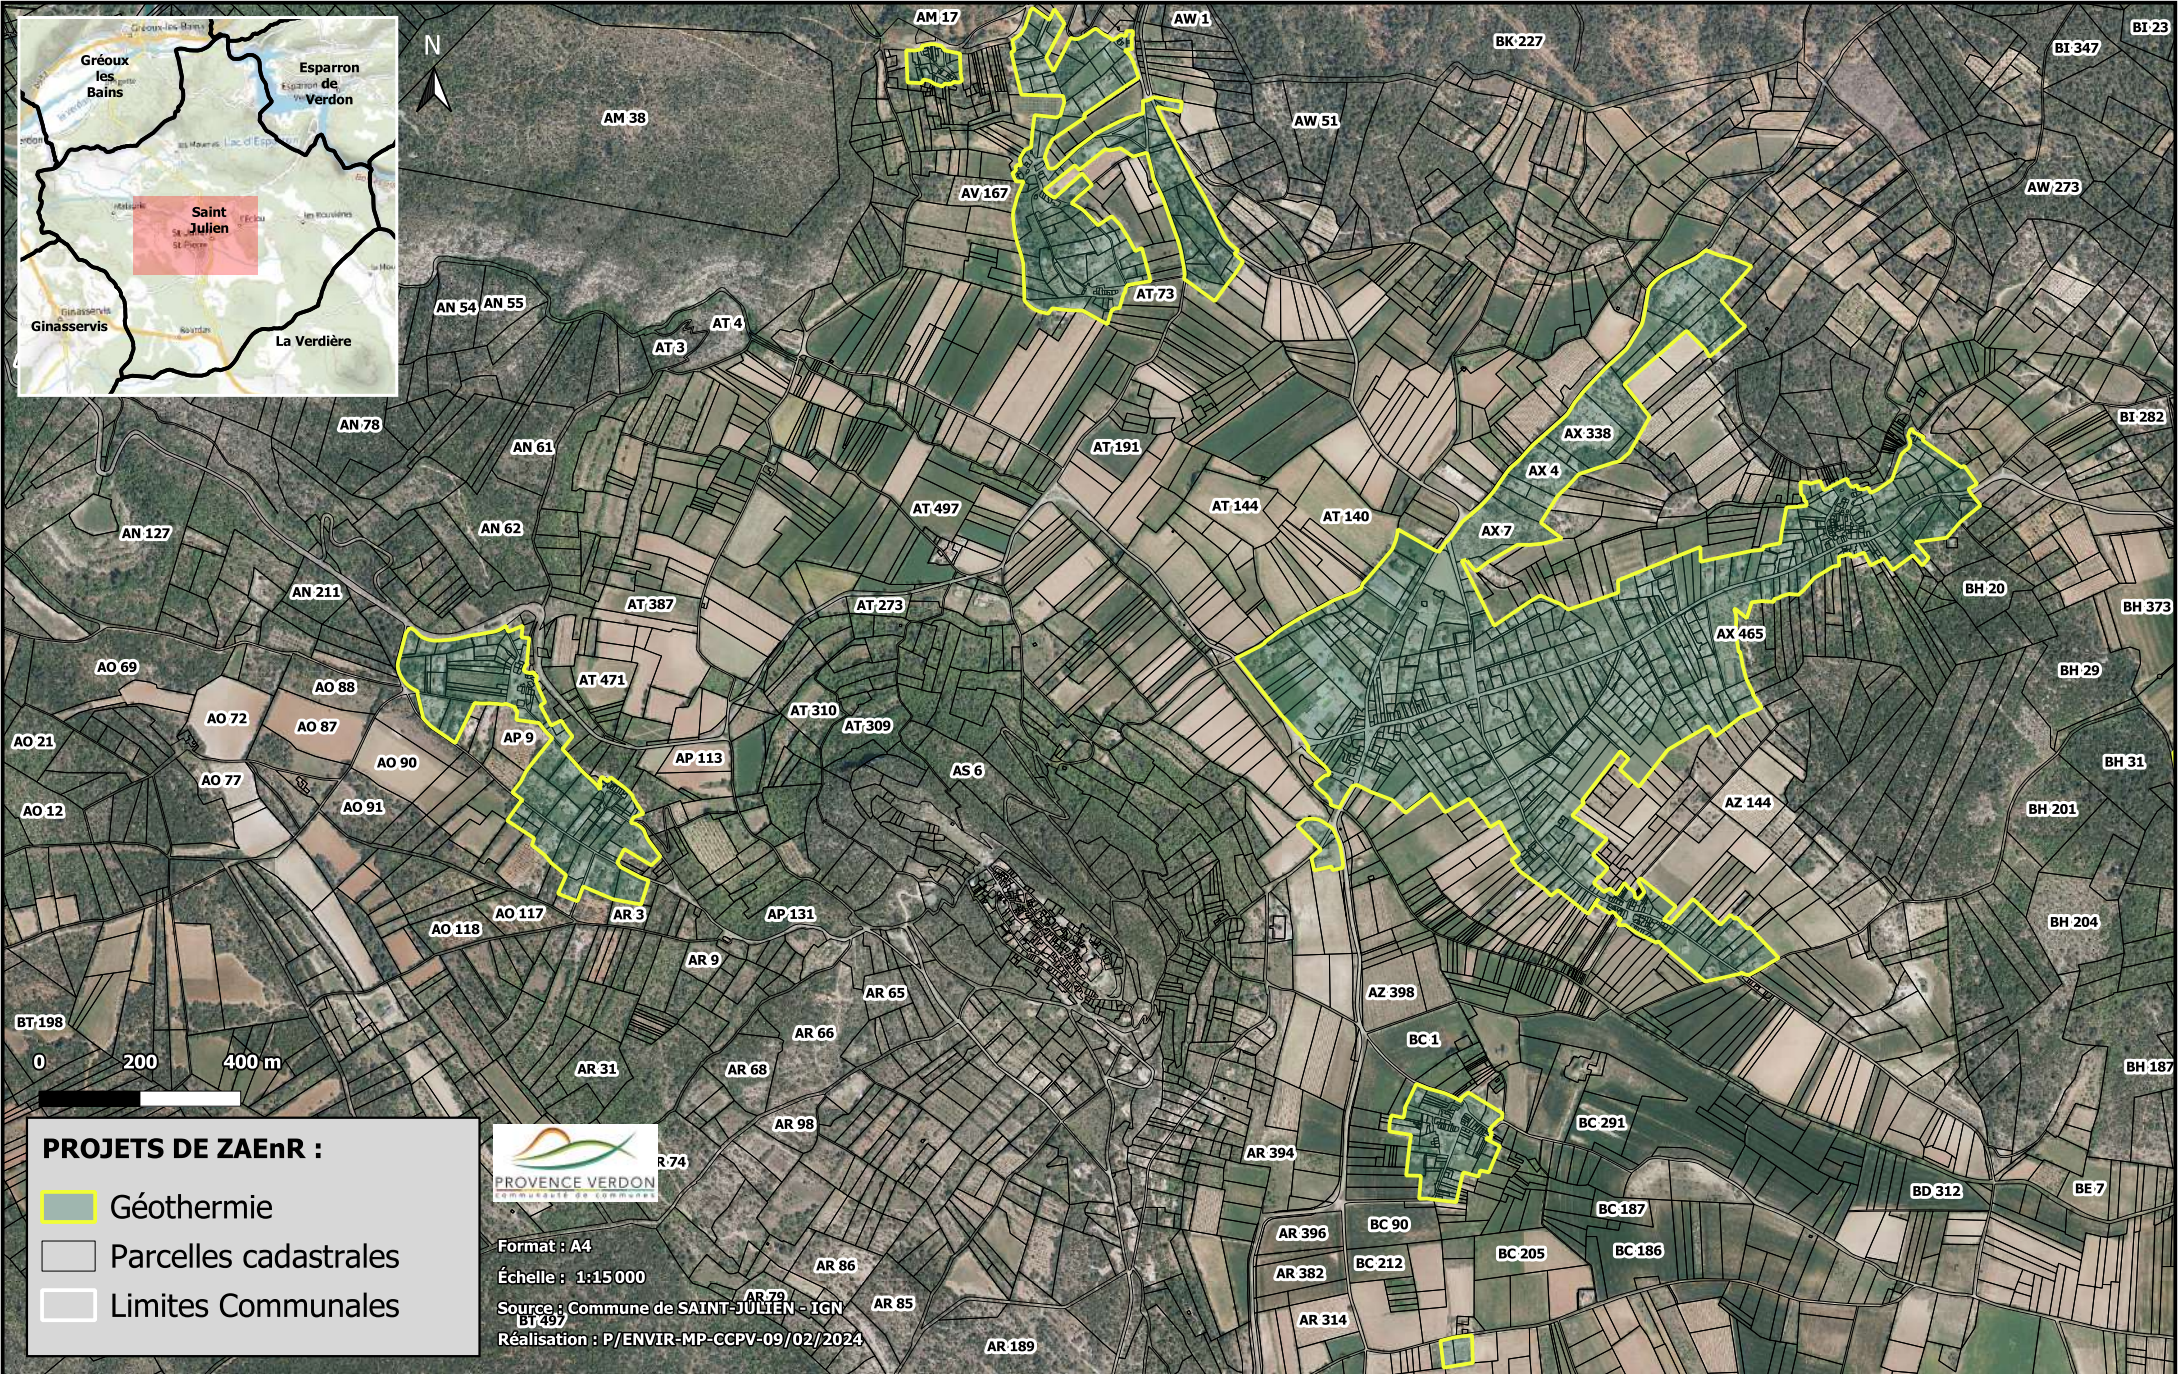

PROJETS DE ZONES D'ACCÉLÉRATION DES EnR - Commune de SAINT-JULIEN

Géothermie - Carte 1/5

PROJETS DE ZONES D'ACCÉLÉRATION DES EnR - Commune de SAINT-JULIEN

Géothermie - Carte 2/4

PROJETS DE ZONES D'ACCÉLÉRATION DES EnR - Commune de SAINT-JULIEN

Géothermie - Carte 3/5

PROJETS DE ZONES D'ACCÉLÉRATION DES EnR - Commune de SAINT-JULIEN

Géothermie - Carte 4/5

PROJETS DE ZAEnR :

- Géothermie
- Parcelles cadastrales
- Limites Communales

Format : A4
Échelle : 1:6000
Source : Commune de SAINT-JULIEN - IGN
Réalisation : P/ENVIR/MP/CCPV-09/02/2024

PROJETS DE ZONES D'ACCÉLÉRATION DES EnR - Commune de SAINT-JULIEN

Géothermie - Carte 5/5

PROJETS DE ZAEnR :

-  Géothermie
-  Parcelles cadastrales
-  Limites Communales

Format : A4

Échelle : 1:7 500

Sources : Commune de SAINT-JULIEN - IGN