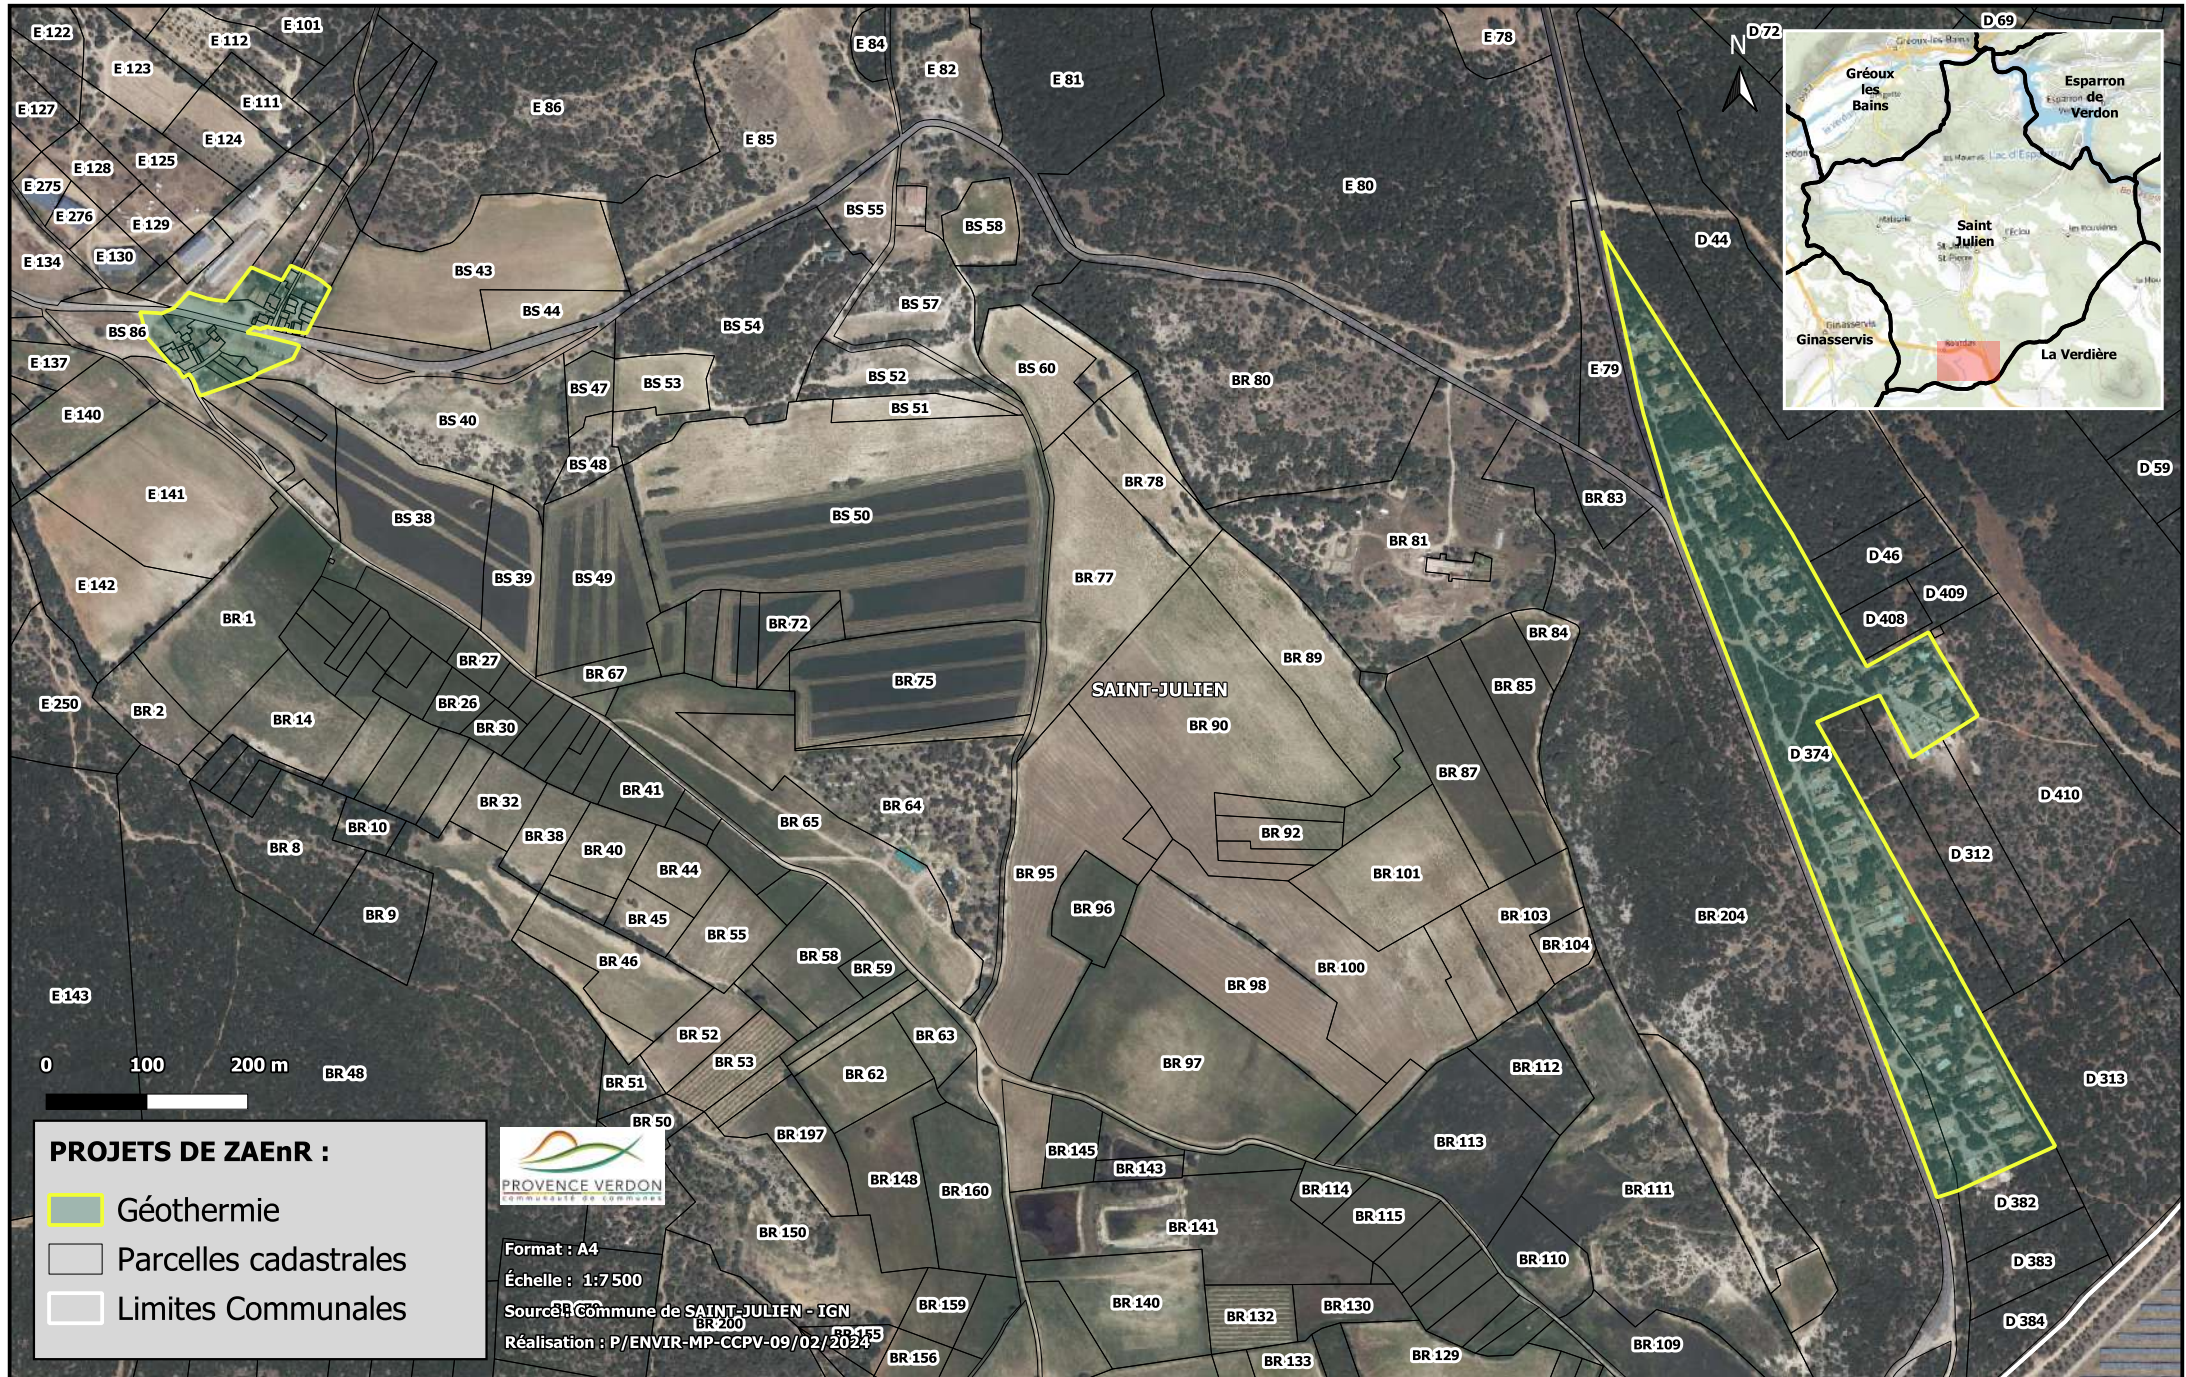

Géothermie - Carte 3/5

PROJETS DE ZONES D'ACCÉLÉRATION DES EnR - Commune de SAINT-JULIEN

Géothermie - Carte 4/5

PROJETS DE ZAEnR :

- Géothermie
- Parcelles cadastrales
- Limites Communales

Format : A4
Échelle : 1:6000
Source : Commune de SAINT-JULIEN - IGN
Réalisation : P/ENVIR/MP/CCPV-09/02/2024

PROJETS DE ZONES D'ACCÉLÉRATION DES EnR - Commune de SAINT-JULIEN

Géothermie - Carte 5/5

PROJETS DE ZAEnR :

-  Géothermie
-  Parcelles cadastrales
-  Limites Communales

Format : A4

Échelle : 1:7 500

Sources : Commune de SAINT-JULIEN - IGN