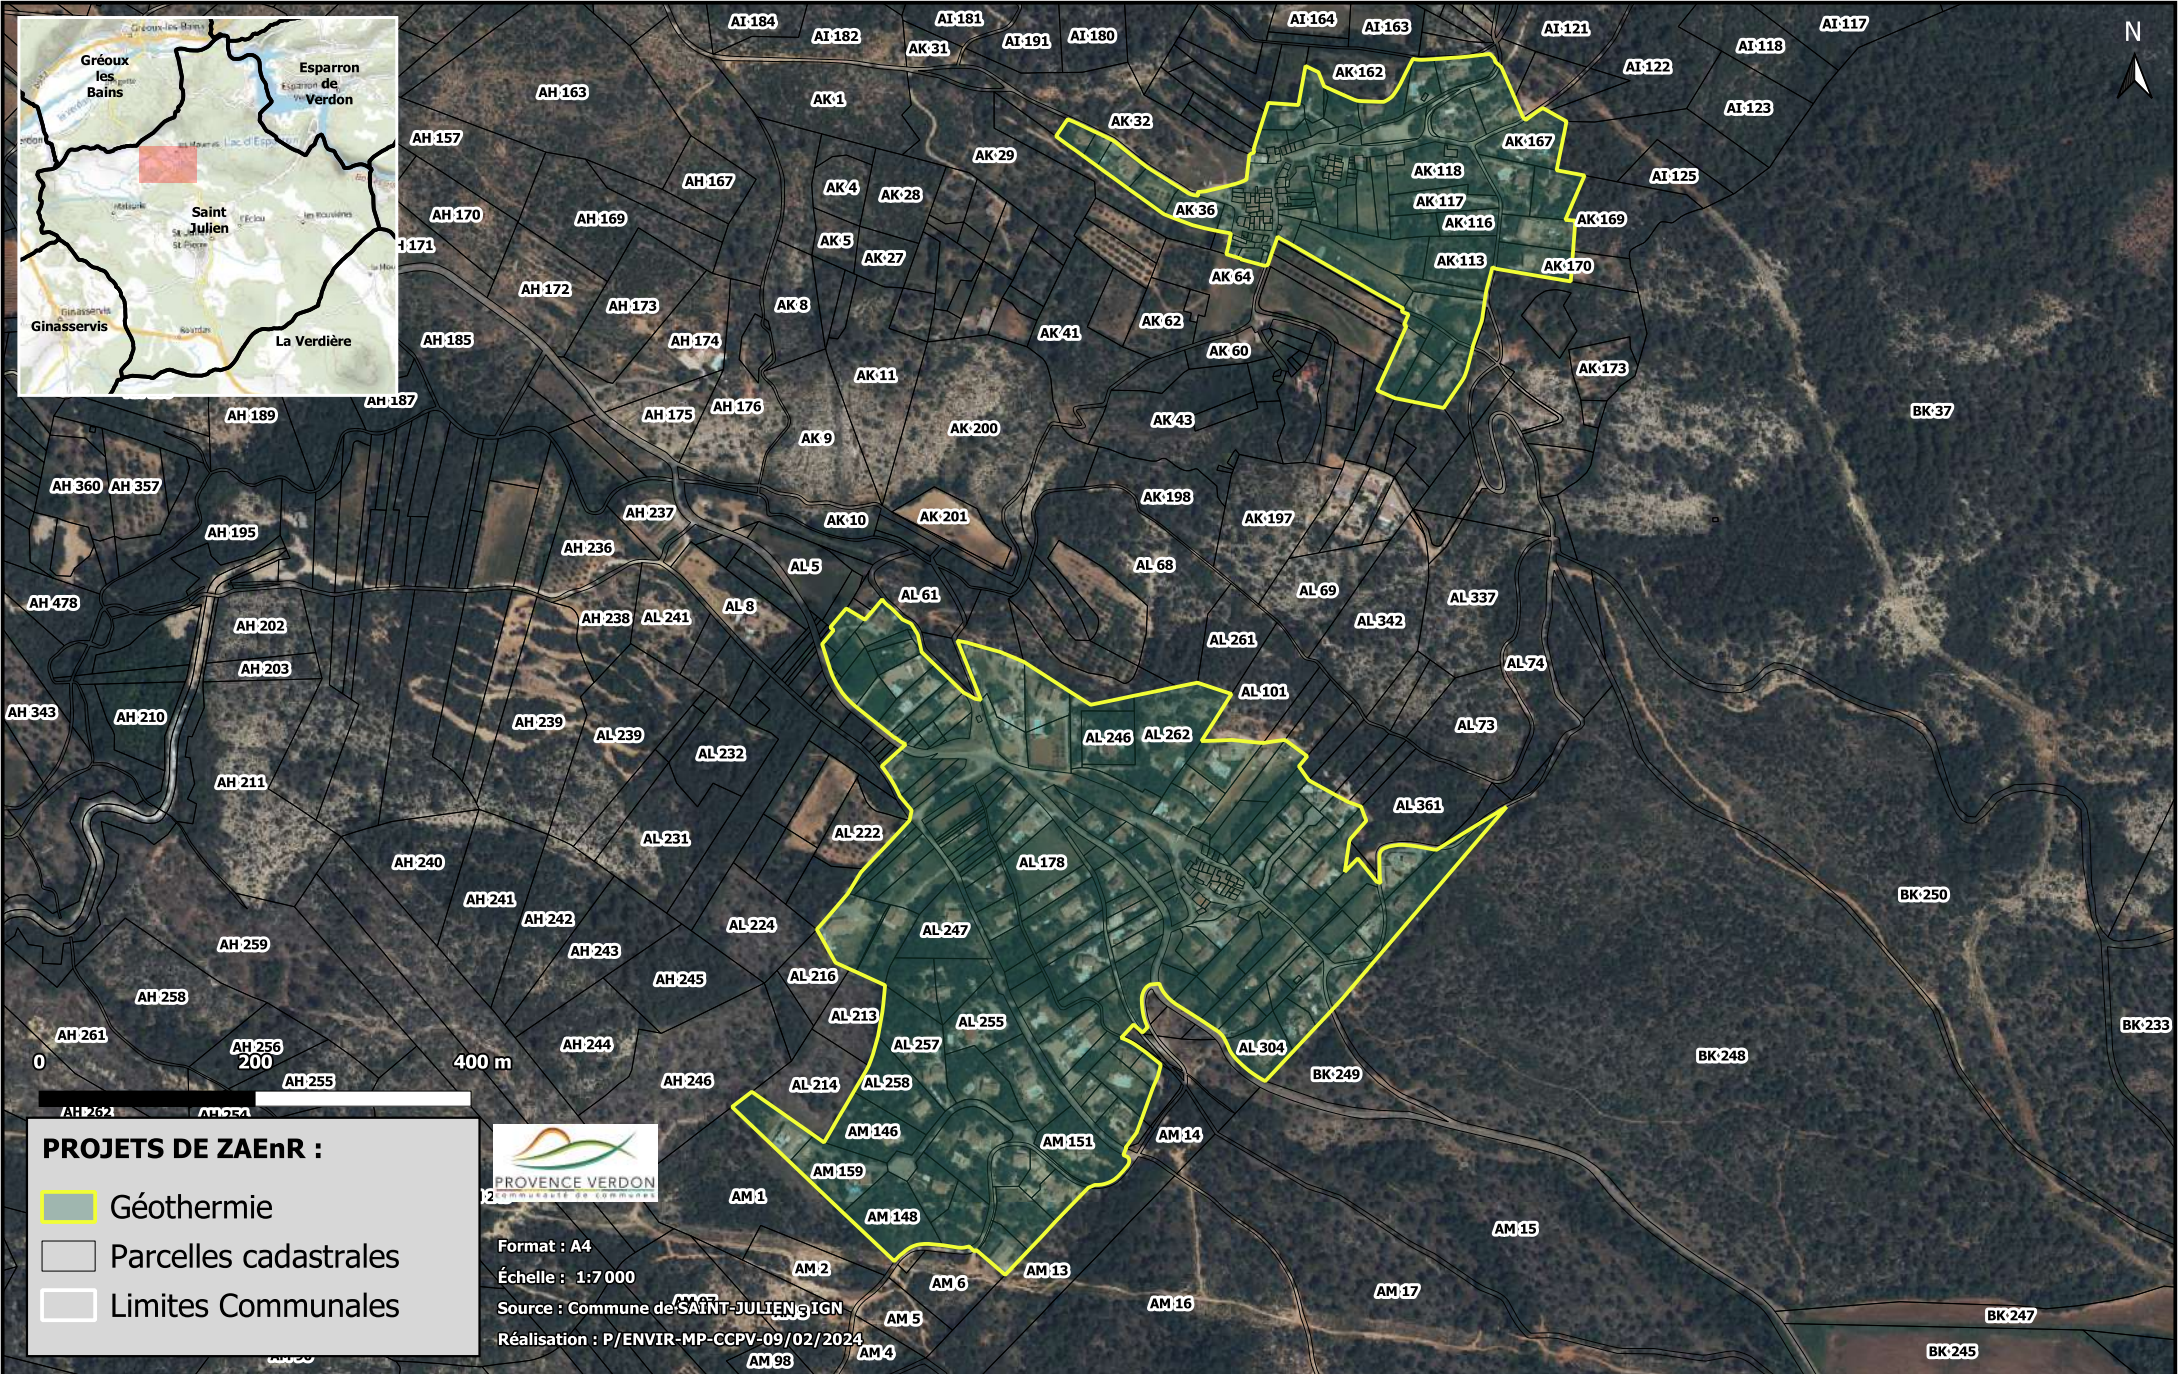

PROJETS DE ZONES D'ACCÉLÉRATION DES EnR - Commune de SAINT-JULIEN

Géothermie - Carte 1/5

PROJETS DE ZONES D'ACCÉLÉRATION DES EnR - Commune de SAINT-JULIEN

Géothermie - Carte 2/4

PROJETS DE ZONES D'ACCÉLÉRATION DES EnR - Commune de SAINT-JULIEN

Géothermie - Carte 3/5

PROJETS DE ZONES D'ACCÉLÉRATION DES EnR - Commune de SAINT-JULIEN

Géothermie - Carte 4/5

PROJETS DE ZAEnR :

- Géothermie
- Parcelles cadastrales
- Limites Communales

Format : A4
Échelle : 1:6000
Source : Commune de SAINT-JULIEN - IGN
Réalisation : P/ENVIR/MP/CCPV-09/02/2024

PROJETS DE ZONES D'ACCÉLÉRATION DES EnR - Commune de SAINT-JULIEN

Géothermie - Carte 5/5

PROJETS DE ZAEnR :

-  Géothermie
-  Parcelles cadastrales
-  Limites Communales

Format : A4

Échelle : 1:7 500

Sources : Commune de SAINT-JULIEN - IGN